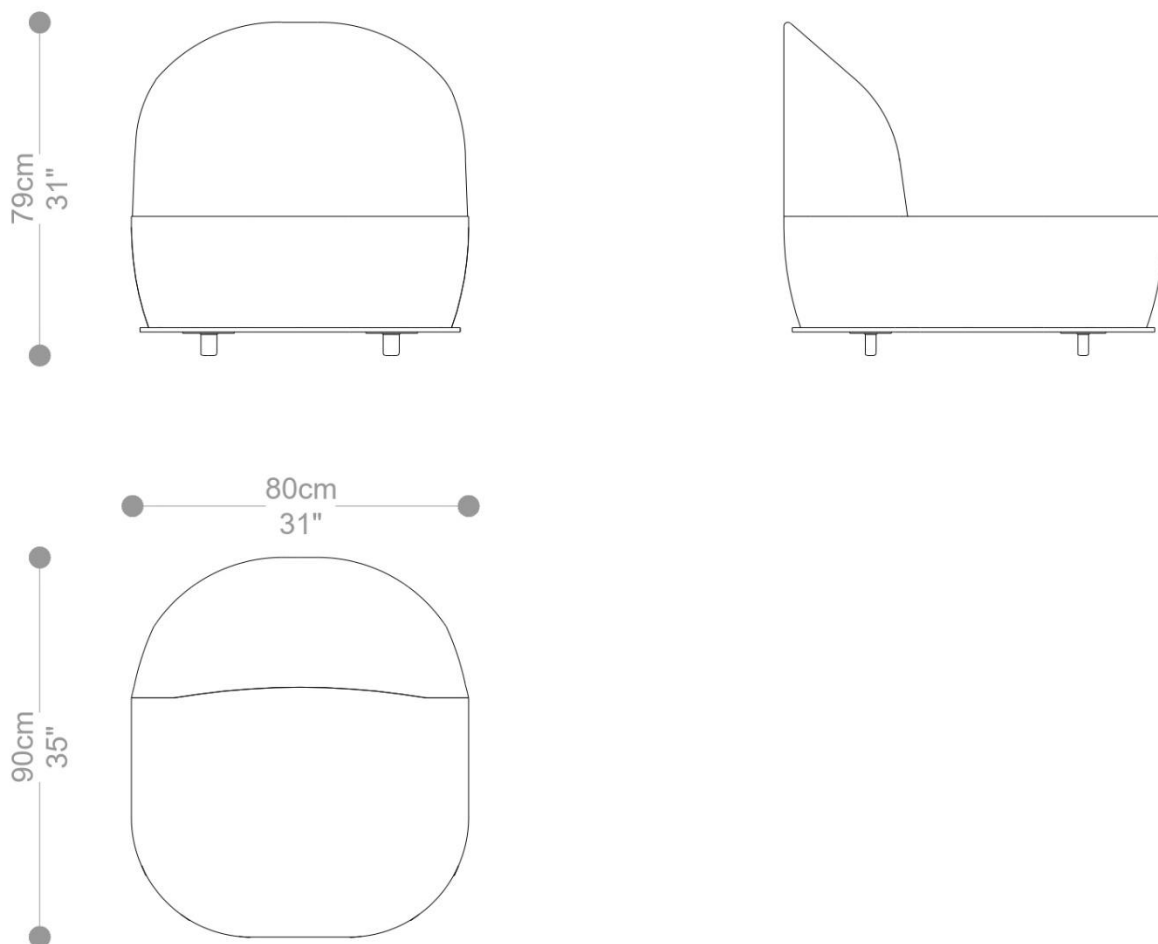

POLTRONA TAIPU

GARANTIA: 1 ano

EMBALAGEM: O produto é embalado em papelão, com bordas e cantos protegidos com cantoneiras de polietileno e envolto em filme plástico.

POLTRONA
TAIPU

BRETON